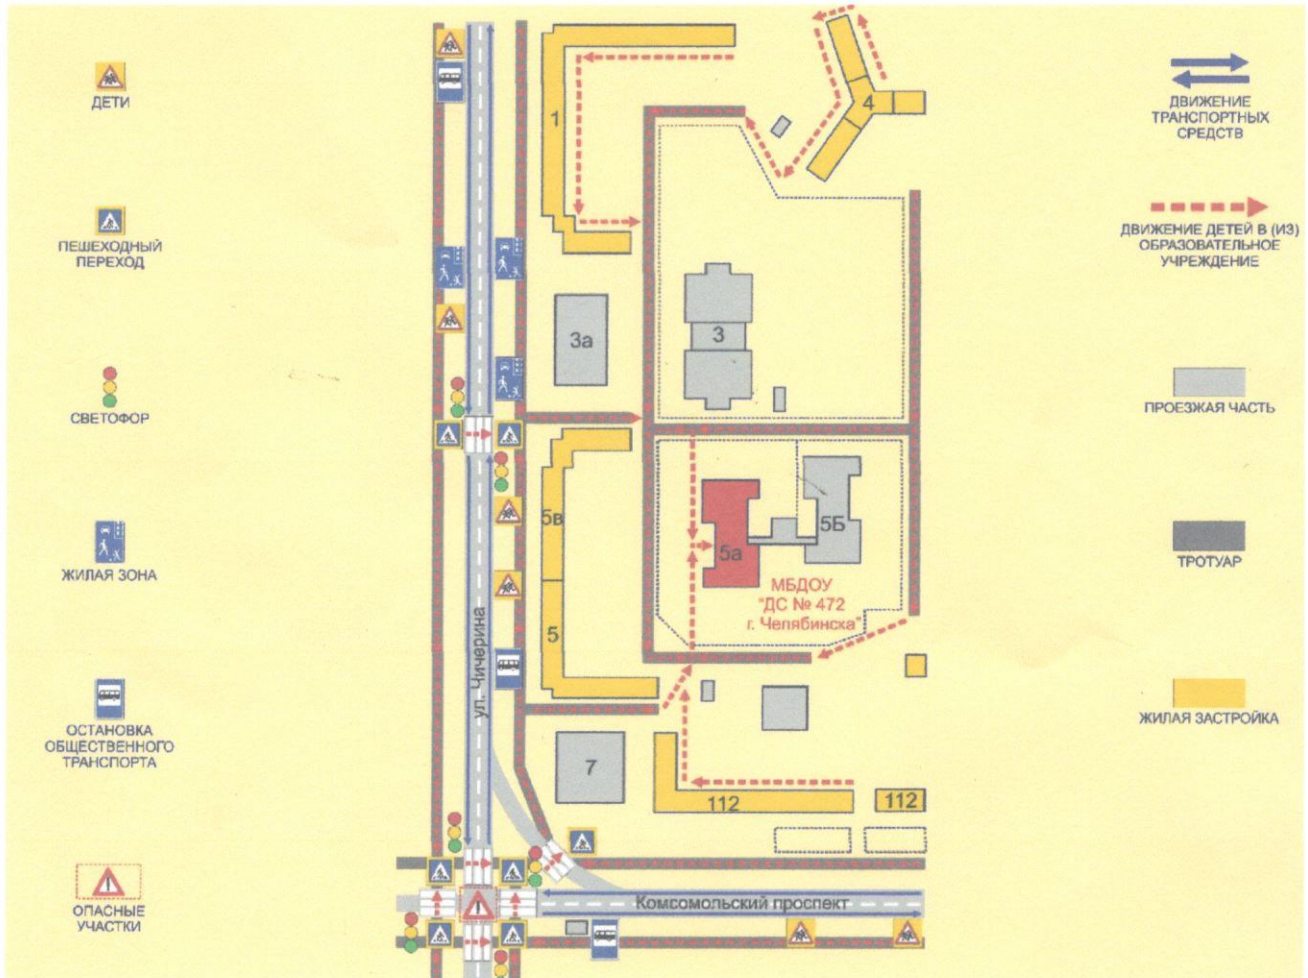

Район расположения МБДОУ «ДС № 472 г. Челябинска», пути движения транспортных средств и детей (воспитанников)

Схема 1

Схема организации дорожного движения в непосредственной близости от МБДОУ «ДС № 472 г. Челябинска» с размещением соответствующих технических средств организации дорожного движения, маршруты движения детей и расположение парковочных мест

Схема 2

Пути движения транспортных средств к местам разгрузки / погрузки и рекомендуемых безопасных путей передвижения детей по территории МБДОУ «ДС № 472 г. Челябинска»

Схема 3