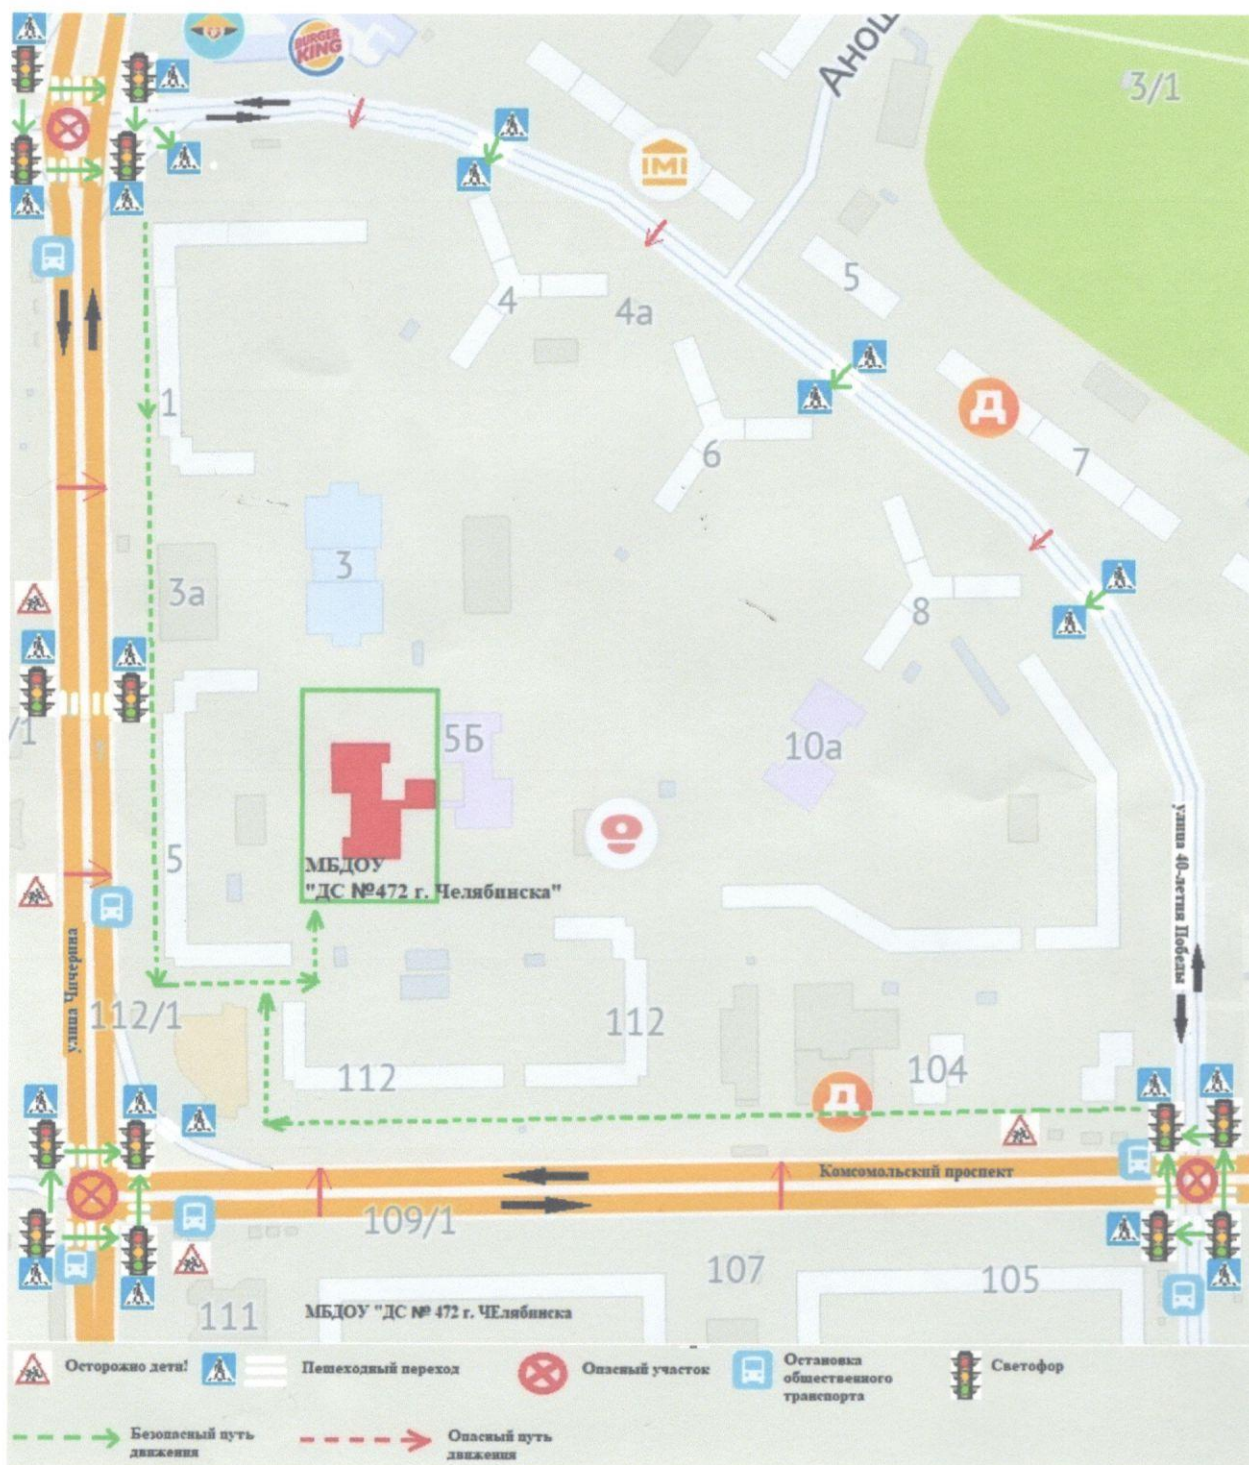

Район расположения МБДОУ «ДС № 472 г. Челябинска», пути движения транспортных средств и детей (воспитанников)

Схема 1

Схема организации дорожного движения в непосредственной близости от МБДОУ «ДС № 472 г. Челябинска» с размещением соответствующих технических средств организации дорожного движения, маршруты движения детей и расположение парковочных мест